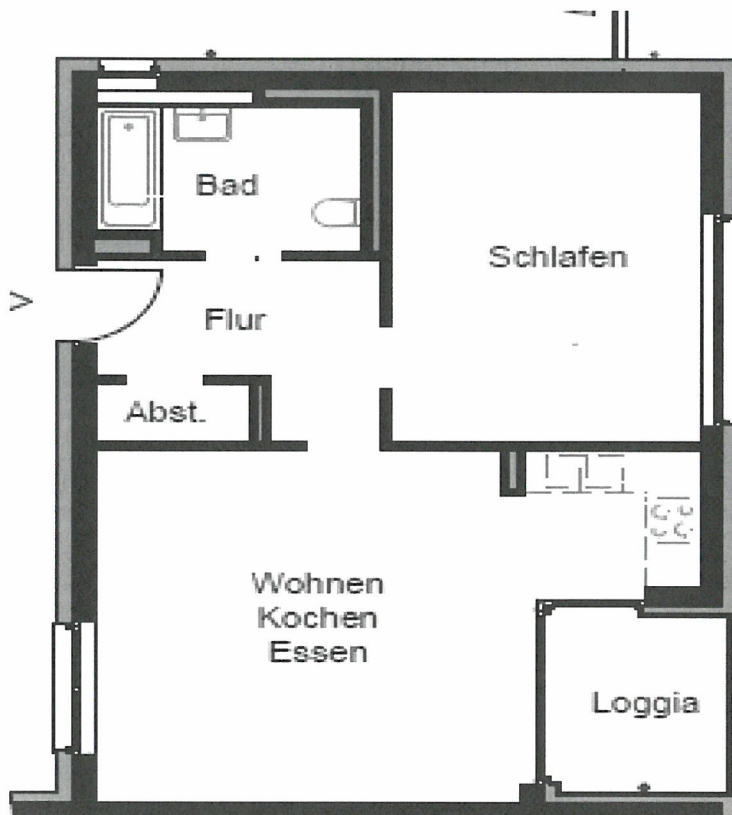

## Exposé

### Wolberostraße 26, 41462 Neuss

1.Obergeschoss Wohnung Nr. 10

Flur	6,59 m <sup>2</sup>	
Abstellraum	1,46 m <sup>2</sup>	
Wohnen/ Kochen/ Essen	28,29 m <sup>2</sup>	
Schlafen	17,72 m <sup>2</sup>	
Bad	6,33 m <sup>2</sup>	
<b>Σ Heizfläche</b>	<b>60,39 m<sup>2</sup></b>	
Loggia (¼)	1,18 m <sup>2</sup>	
<b>Σ Nutzfläche</b>	<b>61,57 m<sup>2</sup></b>	